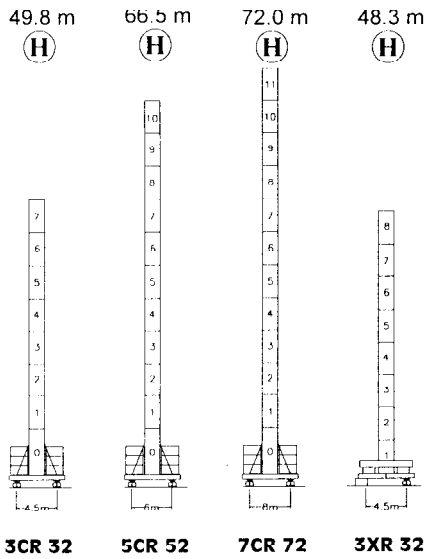

## 12 t

	$R_{(C_{max})}$	$C_{max}$	30	34	40	44	50	54	60	64
<b>(R)</b>										
<b>(64)</b> SR	26.17	6000	5140	4460	3695	3305	2840	2590	2275	2100
<b>(64)</b> SR/DR	14.07	12000	4995	4300	3525	3125	2655	2395	2080	1900
<b>(60)</b> SR	30.03	6000	6000	5215	4335	3890	3350	3060	2700	
<b>(60)</b> SR/DR	16.02	12000	5850	5050	4160	3705	3160	2865	2500	
<b>(54)</b> SR	30.34	6000	6000	5280	4390	3935	3395	3100		
<b>(54)</b> SR/DR	16.16	12000	5915	5105	4205	3745	3195	2900		
<b>(50)</b> SR	34.92	6000	6000	6000	5150	4625	4000			
<b>(50)</b> SR/DR	18.48	12000	6930	6000	4965	4435	3800			
<b>(44)</b> SR	36.72	6000	6000	6000	5455	4900				
<b>(44)</b> SR/DR	19.38	12000	7330	6350	5260	4700				
<b>(40)</b> SR	37.00	6000	6000	6000	5500					
<b>(40)</b> SR/DR	19.51	12000	7385	6400	5300					

<b>CS3-4.5</b>	
<b>4.5 kW</b>	
13 m/mn 40 m/mn	12 t
80 m/mn	6 t

<b>GR-8.0</b>	
40	44 m.....1 x 80 Nm
50	64 m.....2 x 80 Nm
0	0.14
0.14	0.35 rpm
0.35	0.7

<b>TRA-6.5</b> *TRA-6.5VC	<b>TRA-8</b> *TRA-8VC
2 x 65 Nm	2 x 80 Nm
<b>3XR 32</b> <b>3CR 32</b>	<b>5CR 52</b> <b>7CR 72</b>
0	20 m/mn

<b>ES3-33-30</b>				
<b>33 kW</b>				
		I	II	III
SR	m/min	6	24	48
	t	6	6	3
DR	m/min	3	12	24
	t	12	12	6

<b>*EEA3-60-30</b>				
<b>60 kW</b>				
		I	II	III
SR	m/min	3 & 45	5 & 74	12 & 180
	t	6	4	1,2
DR	m/min	1,5 & 22,5	2,5 & 37	6 & 90
	t	12	8	2,4

<b>*EPL2-45-30</b>						
<b>45 kW</b>						
		I	II	III	IV	V
SR	m/min	5	10	38	57	76
	t	6	6	6	3	3
DR	m/min	2,5	5	19	28	38
	t	12	12	12	6	6

Tensión de alimentación Operating voltage Tension de service Betriebsspannung	<b>380 V</b> <b>3 ph</b> <b>50 Hz</b>
Sección de cable Cross section of cable Section du câble Kabelquerschnitt	<b>4 x 50 mm<sup>2</sup></b>