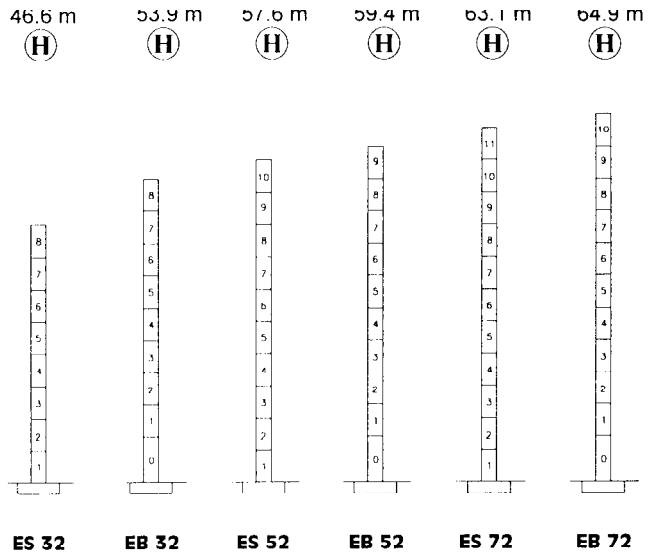

## 12 t

	$R_{(C_{max})}$	$C_{max}$	30	34	40	44	50	54	60	64
<b>(R)</b>										
<b>(64)</b> SR	26.17	6000	5140	4460	3695	3305	2840	2590	2275	2100
<b>(64)</b> SR/DR	14.07	12000	4995	4300	3525	3125	2655	2395	2080	1900
<b>(60)</b> SR	30.03	6000	6000	5215	4335	3890	3350	3060	2700	
<b>(60)</b> SR/DR	16.02	12000	5850	5050	4160	3705	3160	2865	2500	
<b>(54)</b> SR	30.34	6000	6000	5280	4390	3935	3395	3100		
<b>(54)</b> SR/DR	16.16	12000	5915	5105	4205	3745	3195	2900		
<b>(50)</b> SR	34.92	6000	6000	6000	5150	4625	4000			
<b>(50)</b> SR/DR	18.48	12000	6930	6000	4965	4435	3800			
<b>(44)</b> SR	36.72	6000	6000	6000	5455	4900				
<b>(44)</b> SR/DR	19.38	12000	7330	6350	5260	4700				
<b>(40)</b> SR	37.00	6000	6000	6000	5500					
<b>(40)</b> SR/DR	19.51	12000	7385	6400	5300					

<b>CS3-4.5</b>	
<b>4.5 kW</b>	
13 m/mn 40 m/mn	12 t
80 m/mn	6 t

<b>GR-8.0</b>	
40	44 m.....1 x 80 Nm
50	64 m.....2 x 80 Nm
0	0.14
0.14	0.35 rpm
0.35	0.7

<b>TRA-6.5</b> *TRA-6.5VC	<b>TRA-8</b> *TRA-8VC
2 x 65 Nm	2 x 80 Nm
<b>3XR 32</b> <b>3CR 32</b>	<b>5CR 52</b> <b>7CR 72</b>
0	20 m/mn

<b>ES3-33-30</b>				
<b>33 kW</b>				
		I	II	III
SR	m/min	6	24	48
	t	6	6	3
DR	m/min	3	12	24
	t	12	12	6

<b>*EEA3-60-30</b>				
<b>60 kW</b>				
		I	II	III
SR	m/min	3 & 45	5 & 74	12 & 180
	t	6	4	1,2
DR	m/min	1,5 & 22,5	2,5 & 37	6 & 90
	t	12	8	2,4

<b>*EPL2-45-30</b>						
<b>45 kW</b>						
		I	II	III	IV	V
SR	m/min	5	10	38	57	76
	t	6	6	6	3	3
DR	m/min	2,5	5	19	28	38
	t	12	12	12	6	6

Tensión de alimentación Operating voltage Tension de service Betriebsspannung	<b>380 V</b> <b>3 ph</b> <b>50 Hz</b>
Sección de cable Cross section of cable Section du câble Kabelquerschnitt	<b>4 x 50 mm<sup>2</sup></b>