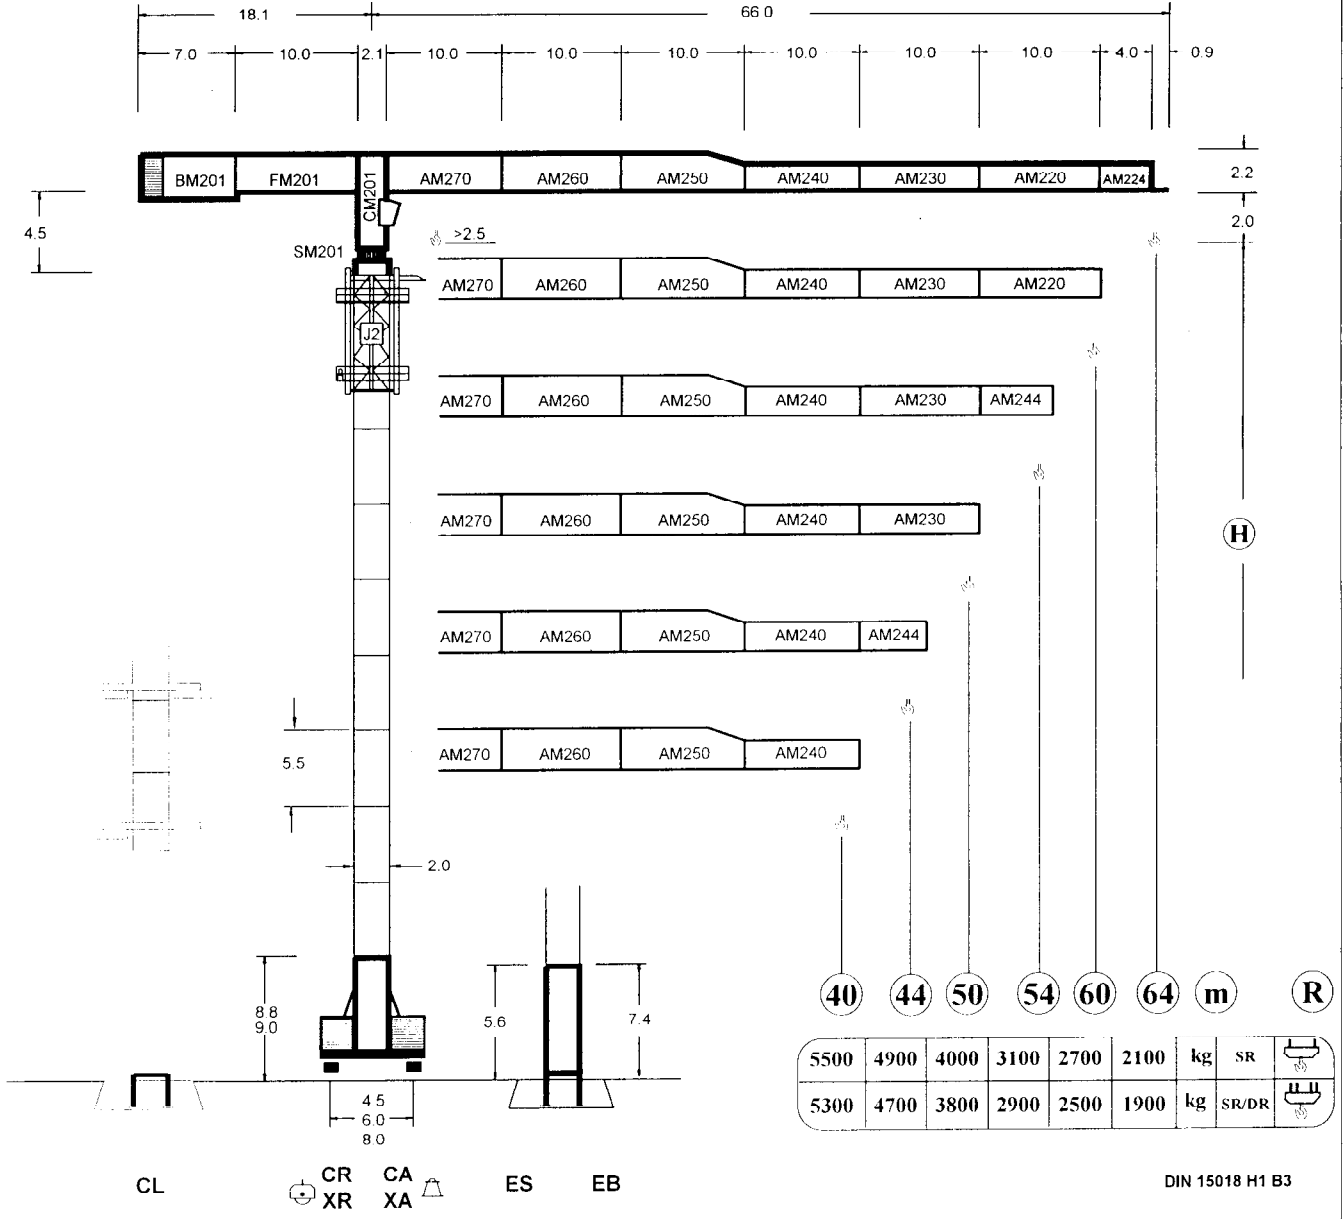

COMANSA

LC-2060

12 t

	$R_{(C_{max})}$	C_{max}	30	34	40	44	50	54	60	64
(R)										
(64) SR	26.17	6000	5140	4460	3695	3305	2840	2590	2275	2100
(64) SR/DR	14.07	12000	4995	4300	3525	3125	2655	2395	2080	1900
(60) SR	30.03	6000	6000	5215	4335	3890	3350	3060	2700	
(60) SR/DR	16.02	12000	5850	5050	4160	3705	3160	2865	2500	
(54) SR	30.34	6000	6000	5280	4390	3935	3395	3100		
(54) SR/DR	16.16	12000	5915	5105	4205	3745	3195	2900		
(50) SR	34.92	6000	6000	6000	5150	4625	4000			
(50) SR/DR	18.48	12000	6930	6000	4965	4435	3800			
(44) SR	36.72	6000	6000	6000	5455	4900				
(44) SR/DR	19.38	12000	7330	6350	5260	4700				
(40) SR	37.00	6000	6000	6000	5500					
(40) SR/DR	19.51	12000	7385	6400	5300